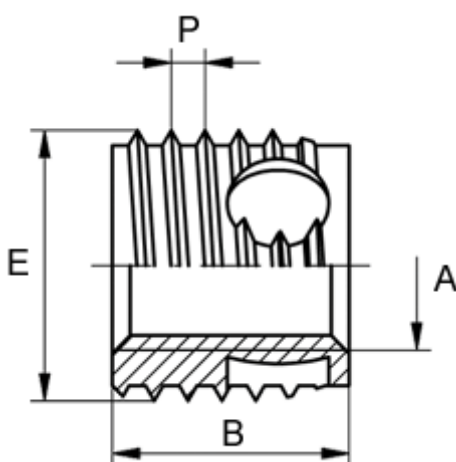

Varenummer: 12337000060500
Beskrivelse: KLEE-coil 337 000 060.500
M6 Rustfast 1.4305

Mål

Gevindstigning P	= 1.25
Indvendigt gevind A	= M6
Længde B	= 8
Min. huldybde bundhul	= 10
Type	= 337 000 060 ...
Udvendigt gevind E	= 10.0